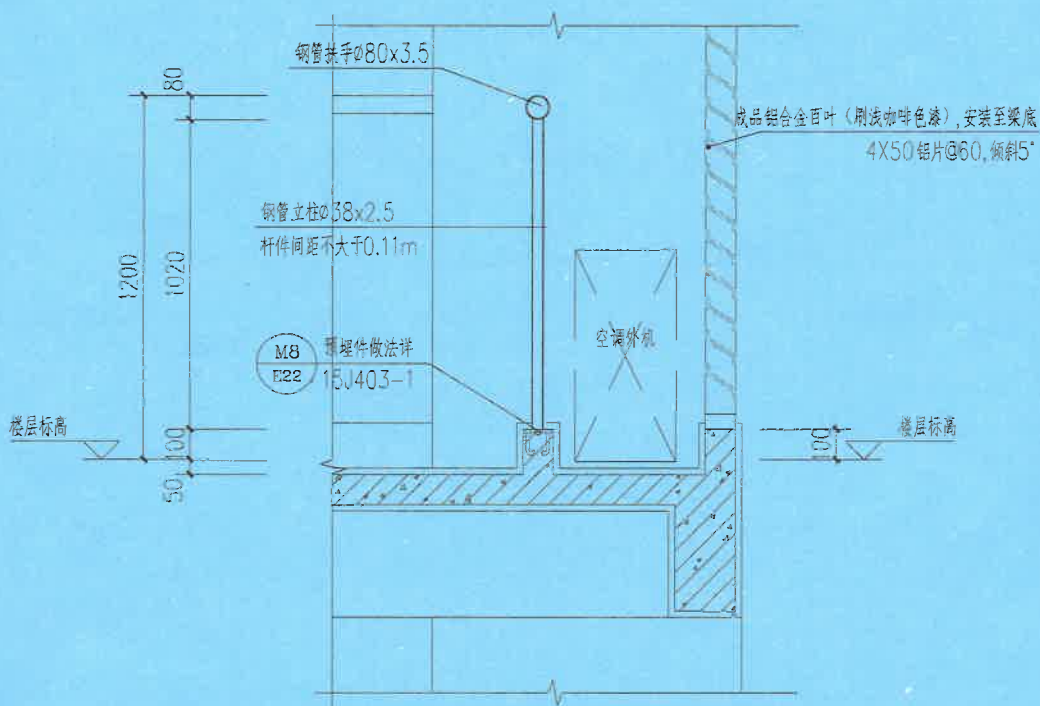

福建金鼎建筑发展有限公司

设计变更单

变更号:

第 1 页 / 共 1 页

工程名称	8#,9#,12#楼	工程编号	SM2020SZ(建)0206
子项名称	禧悦居	专业	建筑
建设单位	三明中利房地产开发有限公司	日期	2022.05
		图名	设计变更单一

1, 根据建设单位要求, 8#, 9#, 12#楼大样⑥增加铝合金百叶, 修改如下图:

⑥ 空调栏杆大样图 2:1:20

工程负责人	审核	张金润	原设计人	徐恩游	会签
专业负责人	校对	黄高里	变更人		甲方签收