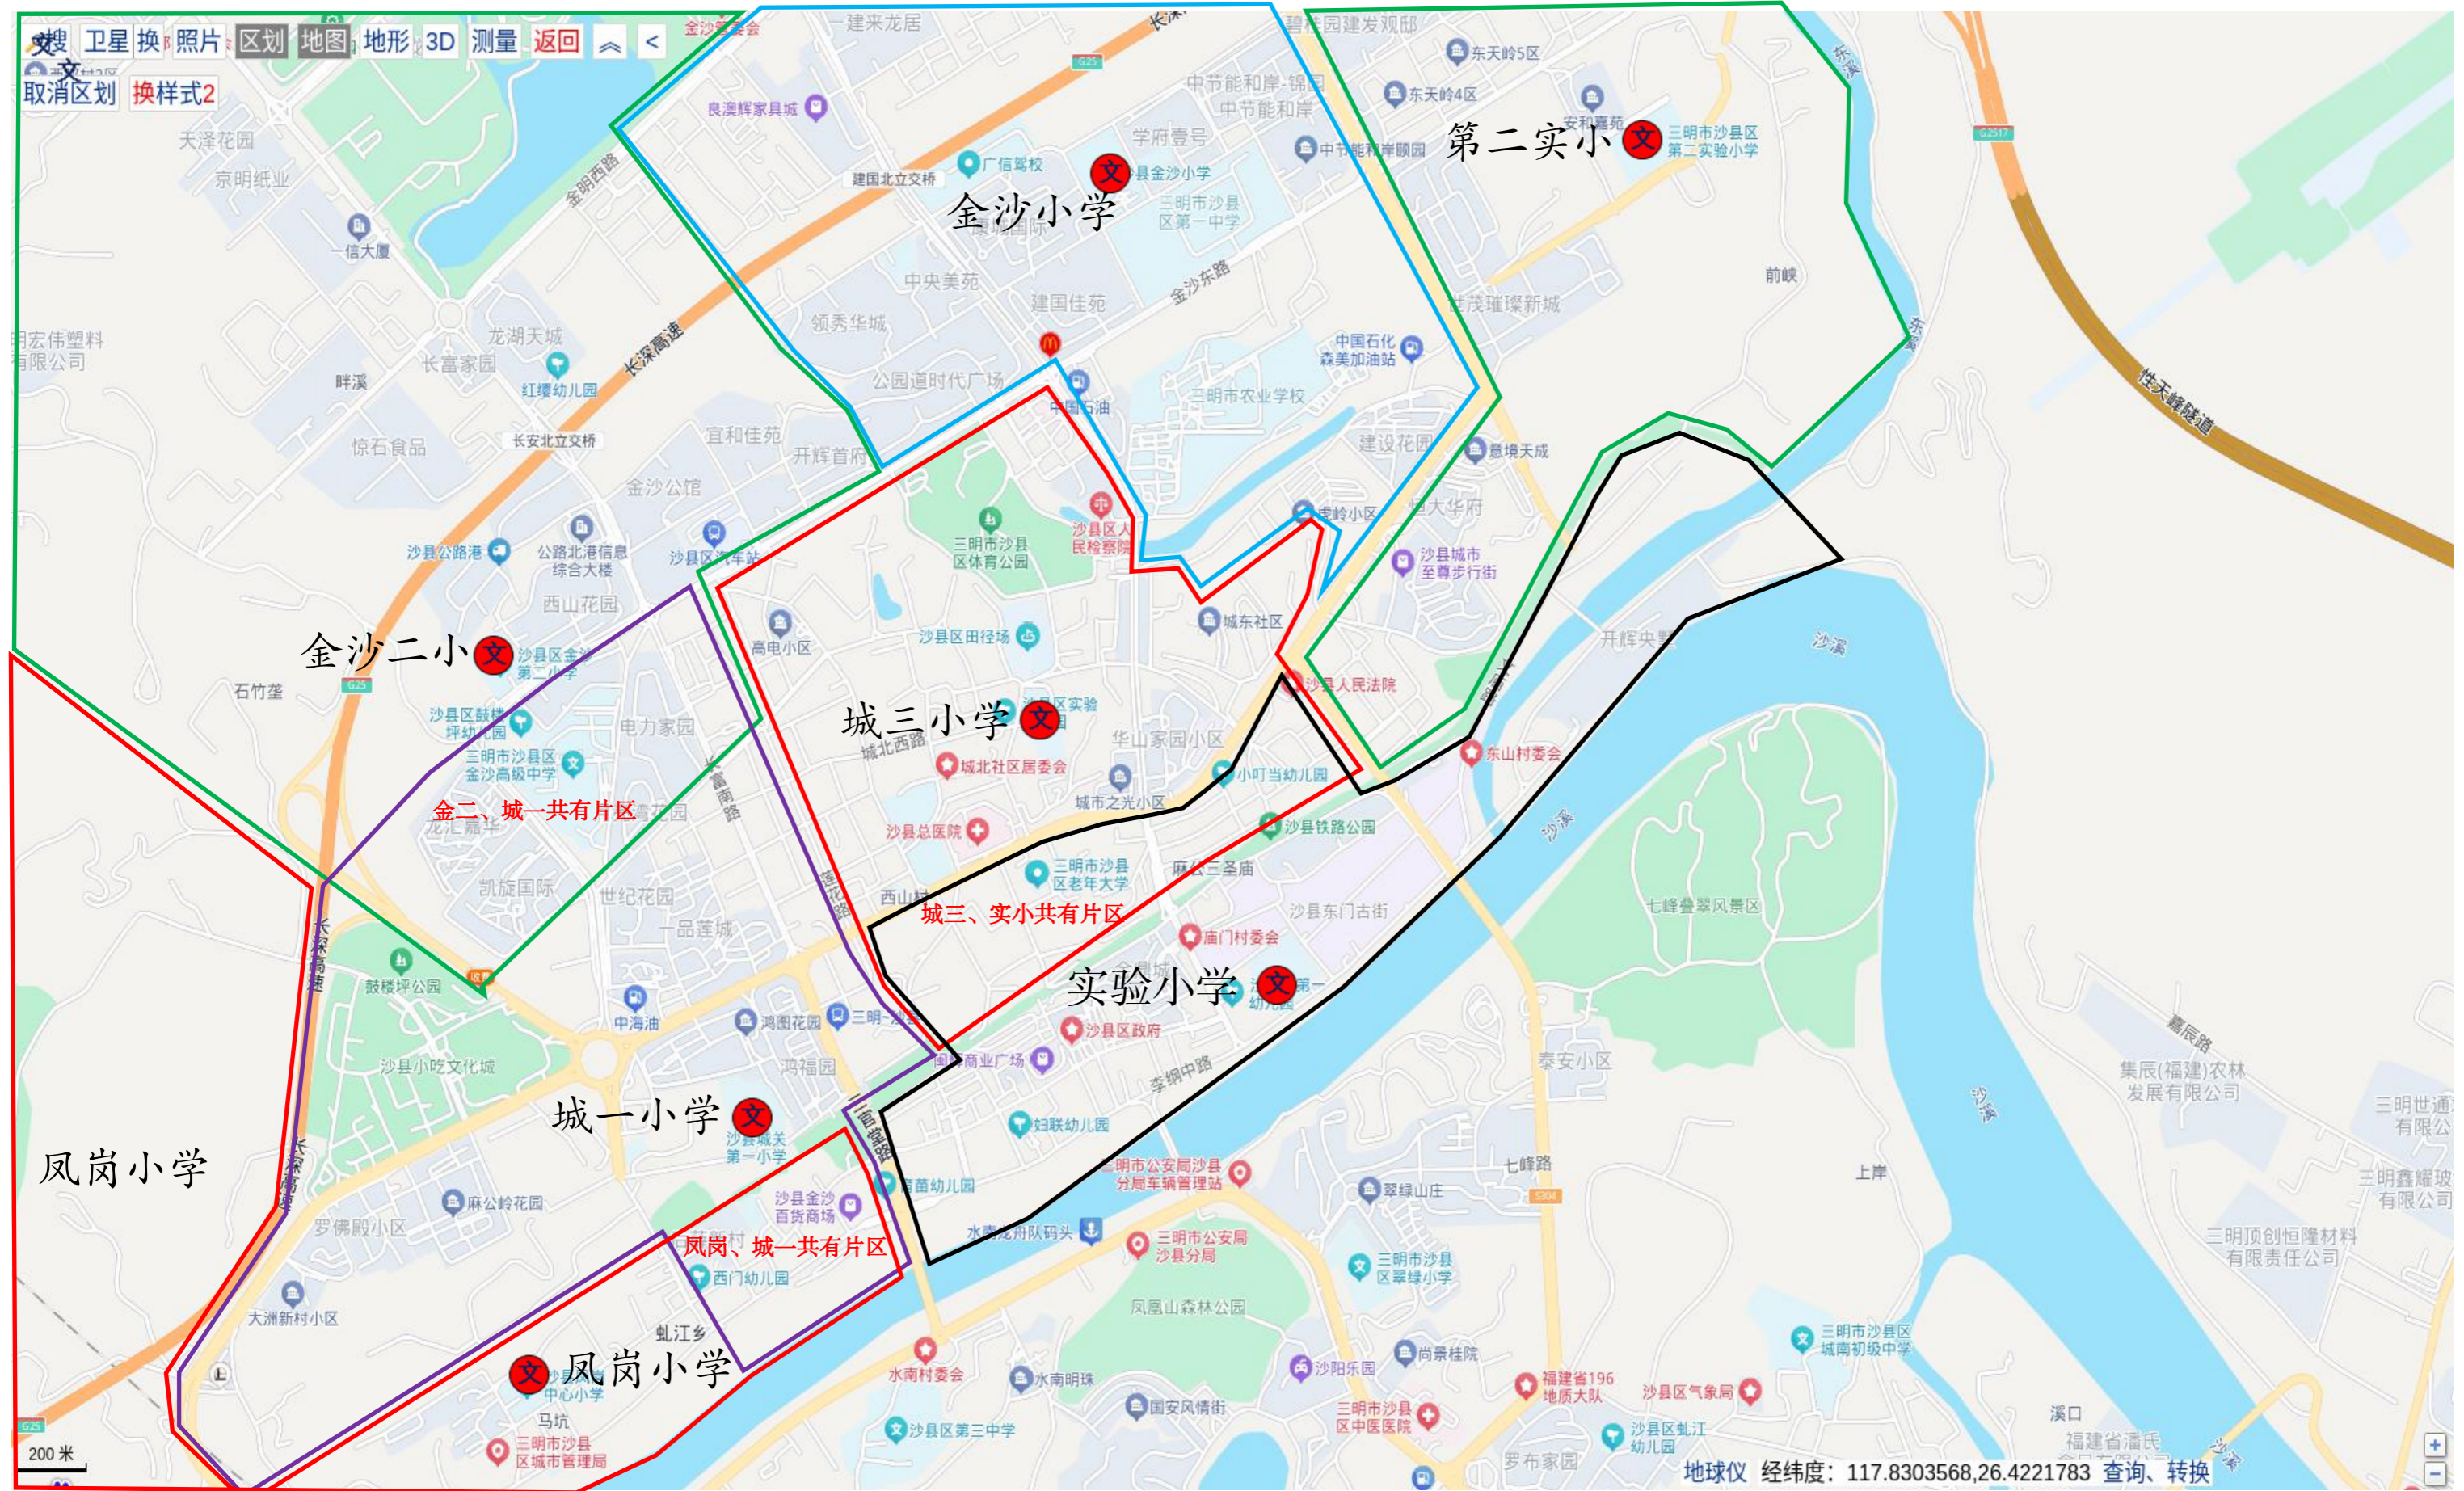

### 2026 年沙县区凤岗街道小学招生片区划分示意图

# 2026年沙县区虬江街道小学招生片区划分示意图